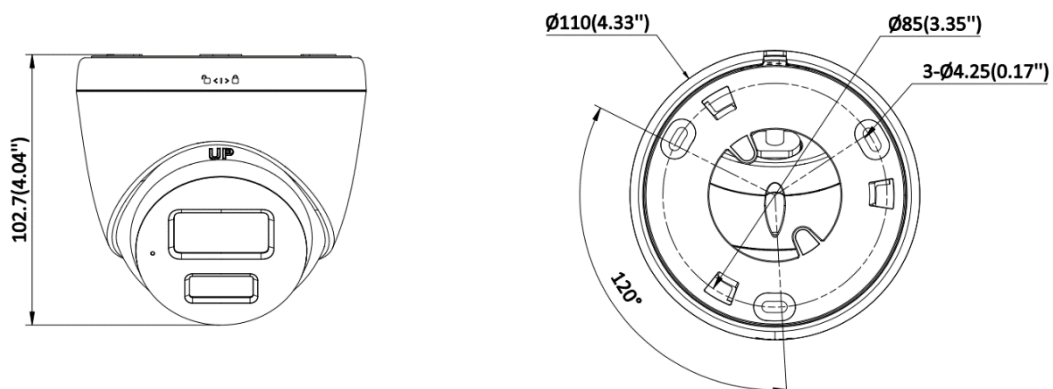

### ▪ Available Model

DS-2CD1383G2-LIUF/SL(2.8mm)

DS-2CD1383G2-LIUF/SL(4mm)

▪ **Dimension**

Unit:mm

▪ **Accessory**

▪ **Optional**

DS-1272ZJ-110-TRS Wall mount	DS-1275ZJ-SUS Vertical pole mount	DS-1276ZJ-SUS Corner mount	DS-1280ZJ-S Junction box	DS-1281ZJ-S Inclined ceiling mount
				
				